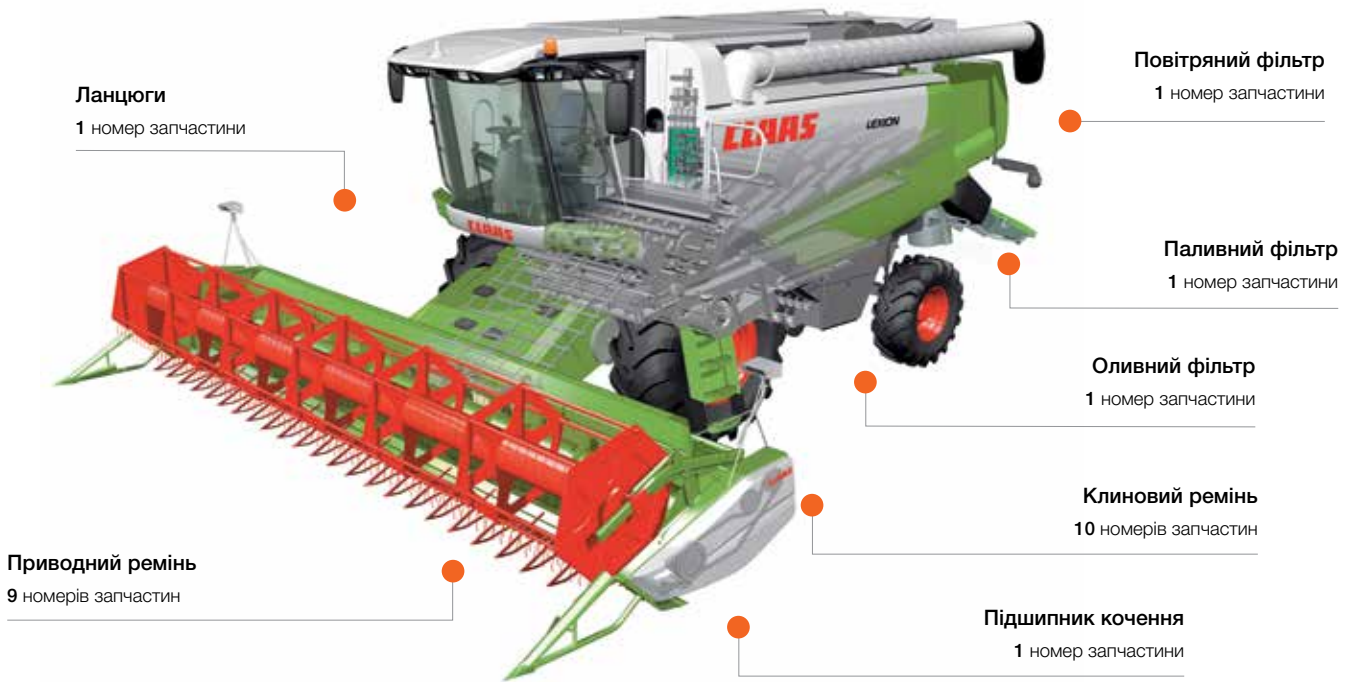

LEXION 560 – 540 (Тип 584) | Продукти SILVER LINE

Доступні 24 різні запчастини SILVER LINE

Ланцюги
1 номер запчастини

Повітряний фільтр
1 номер запчастини

Паливний фільтр
1 номер запчастини

Оливний фільтр
1 номер запчастини

Клиновий ремінь
10 номерів запчастин

Приводний ремінь
9 номерів запчастин

Підшипник кочення
1 номер запчастини

Ланцюги

00 0146 543 0 Роликовий ланцюг привода вивантажувача зернового бункера

Приводний ремінь

00 0146 795 0 Приводний ремінь привода молотарки
00 0146 936 0 Приводний ремінь привода молотильного барабана
00 0146 957 0 Приводний ремінь привода решітного стану
00 0146 959 0 Приводний ремінь системи вивантаження
00 0146 960 0 Приводний ремінь привода молотарки
00 0146 961 0 Приводний ремінь привода молотарки
00 0146 986 0 Приводний ремінь привода подрібнювача соломи
00 0146 990 0 Приводний ремінь привода жнивarki
00 0214 951 0 Приводний ремінь привода подрібнювача соломи

Повітряний фільтр

00 0146 723 0 Елемент повітряного фільтра двигуна

Паливний фільтр

00 0146 718 0 Паливний фільтр двигуна

Оливний фільтр

00 0146 749 0 Оливний фільтр двигуна

Клиновий ремінь

00 0146 764 0 Поліклиновий ремінь привода вентилятора
00 0146 765 0 Поліклиновий ремінь привода вентилятора
00 0146 785 0 Поліклиновий ремінь привода вентилятора
00 0146 816 0 Поліклиновий ремінь привода вентилятора
00 0146 818 0 Поліклиновий ремінь привода вентилятора
00 0146 973 0 Клиновий ремінь привода кошика радіатора
00 0146 980 0 Клиновий ремінь привода соломотряса
00 0146 985 0 Клиновий ремінь гідр. привода мотовила
00 0146 991 0 Поліклиновий ремінь кондиціонера
00 0214 970 0 Широкий клиновий ремінь регульованого привода жнивarki

Підшипник кочення

00 0148 071 0 Аксиально-циліндричний роликовий підшипник керованої осі