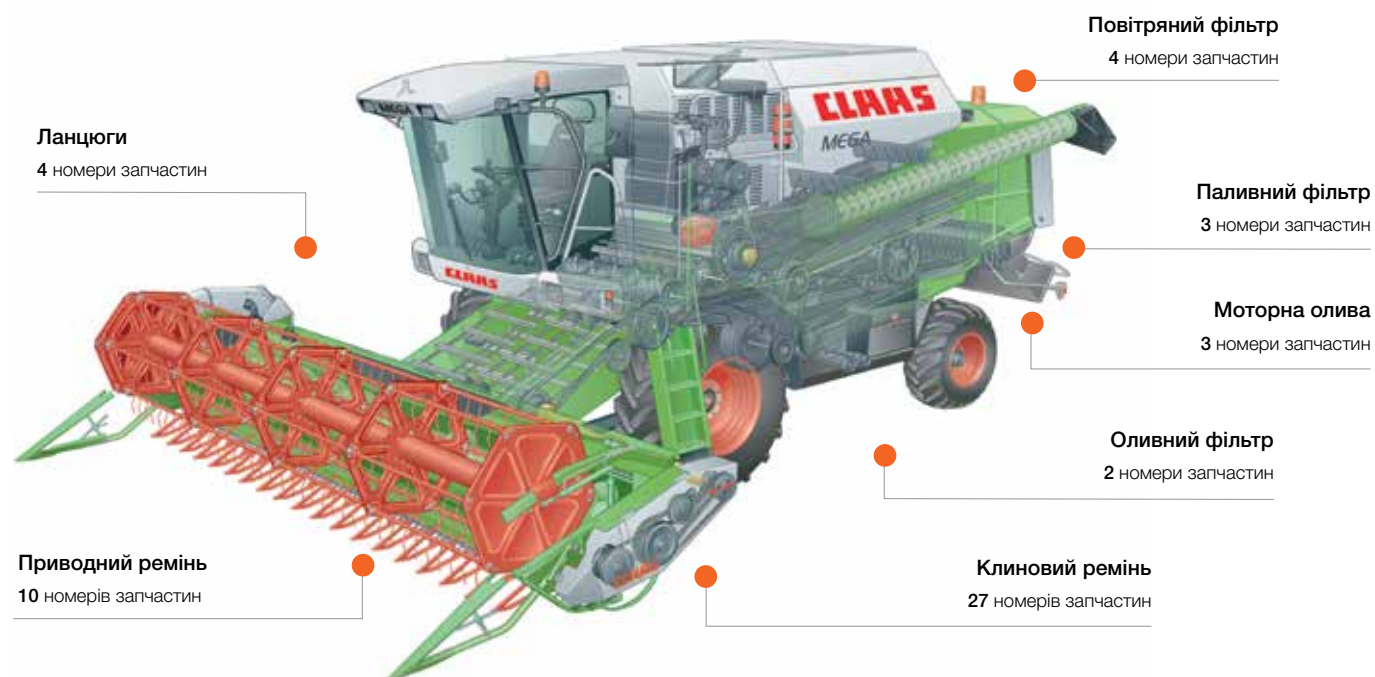

MEGA 203/204 (Тип 935) | Продукти SILVER LINE

Доступні 53 різні запчастини SILVER LINE

Ланцюги

00 0146 458 0	Роликовий ланцюг головки зернового елеватора
00 0146 459 0	Роликовий ланцюг головки зернового елеватора
00 0146 479 0	Роликовий ланцюг привода мотовила
00 0146 483 0	Роликовий ланцюг привода вивантажувача зернового бункера

Приводний ремінь

00 0146 805 0	Приводний ремінь контрпривода зернового бункера
00 0146 806 0	Приводний ремінь привода молотарки
00 0146 807 0	Приводний ремінь регульованого привода барабана
00 0146 812 0	Приводний ремінь привода молотарки
00 0146 897 0	Приводний ремінь привода ходової частини
00 0146 907 0	Приводний ремінь привода молотарки
00 0146 929 0	Приводний ремінь контрпривода зернового бункера
00 0146 940 0	Приводний ремінь контрпривода зернового бункера
00 0146 967 0	Приводний ремінь додаткового пристрою жнивarki
00 0214 961 0	Приводний ремінь привода решітного стану і шнеків