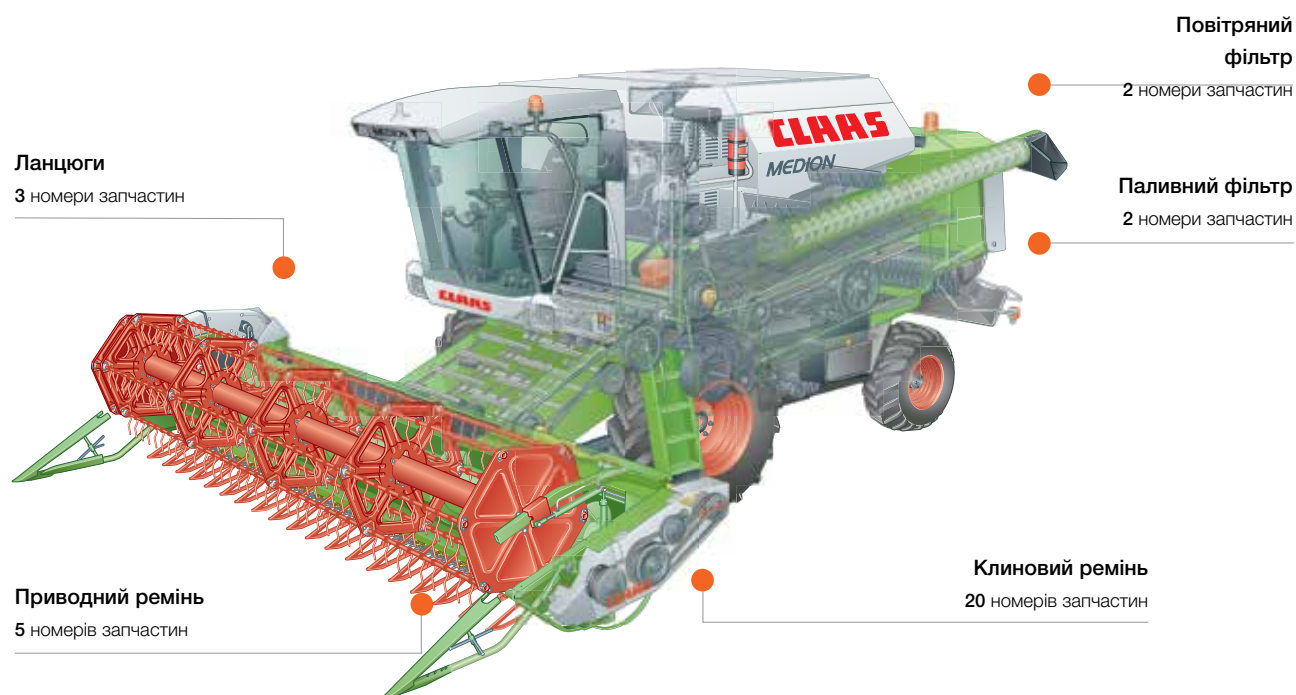

MEDION 330 – 310 (Тип 932) | Продукти SILVER LINE

Доступні 32 різні запчастини SILVER LINE

Ланцюги	
00 0146 394 0	Ланцюговий транспортер зернового елеватора
00 0146 459 0	Роликовий ланцюг головки зернового елеватора
00 0146 483 0	Роликовий ланцюг привода вивантажувача зернового бункера

Приводний ремінь	
00 0146 897 0	Приводний ремінь привода ходової частини
00 0146 907 0	Приводний ремінь привода молотарки
00 0146 929 0	Приводний ремінь контрпривода зернового бункера
00 0146 939 0	Приводний ремінь привода молотарки
00 0146 940 0	Приводний ремінь контрпривода зернового бункера